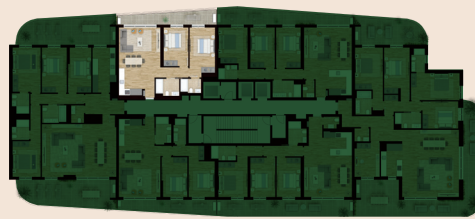

Parque Urbano de Miraflores
Miraflores Urban Park

Rio Tejo
Tagus river

Parque Florestal de Monsanto
Monsanto Forest Park

VISTA

MIREAR

BLOCO B
BLOCK B

FRAÇÃO 12.F | UNIT 12.F
PISO 12 | FLOOR 12
T2 | 2 BEDROOMS

Área Bruta Privativa | 101 m²
(incluindo varandas)

Gross Saleable Area | 101 sqm
(including balconies)

Área Exterior | 17 m²
(varandas)

Exterior Area | 17 sqm
(balconies)

Divisão | Room

Área útil | Usable area

1	Sala/cozinha | <i>Living room/kitchenette</i>	32 m² | <i>sqm</i>
2	Casa de banho | <i>WC</i>	5 m² | <i>sqm</i>
3	Hall	3 m² | <i>sqm</i>
4	Quarto | <i>Bedroom</i>	11 m² | <i>sqm</i>
5	Suite	14 m² | <i>sqm</i>
6	Casa de banho suite | <i>Ensuite bathroom</i>	3 m² | <i>sqm</i>