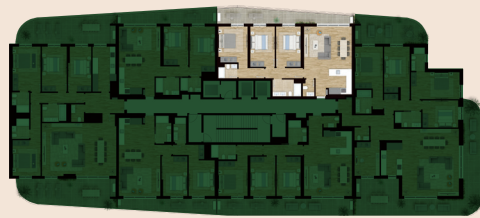

Parque Urbano de Miraflores
Miraflores Urban Park

Parque Florestal de Monsanto
Monsanto Forest Park

Rio Tejo
Tagus river

VISTA

M I R E A R

BLOCO B
BLOCK B

FRAÇÃO 1.A | UNIT 1.A
PISO 1 | FLOOR 1
T3 | 3 BEDROOMS

Área Bruta Privativa | 134 m²
(incluindo varandas)

Gross Saleable Area | 134 sqm
(including balconies)

Área Exterior | 24 m²
(varandas)

Exterior Area | 24 sqm
(balconies)

Divisão | Room

- 1** Sala/cozinha | *Living room/kitchenette*
- 2** Casa de banho | *WC*
- 3** Hall de quartos | *Bedroom hallway*
- 4** Quarto | *Bedroom*
- 5** Quarto | *Bedroom*
- 6** Suite
- 7** Casa de banho suite | *Ensuite bathroom*
- 8** Casa de banho | *WC*

Área útil | Usable area

- 36 m² | sqm**
- 2 m² | sqm**
- 4 m² | sqm**
- 12 m² | sqm**
- 12 m² | sqm**
- 16 m² | sqm**
- 3 m² | sqm**
- 5 m² | sqm**