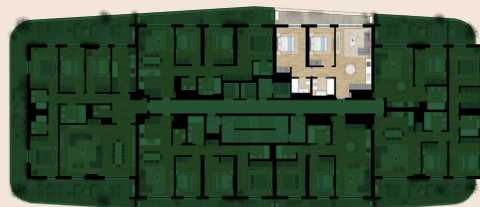

Parque Urbano de Miraflores

Rio Tejo

Parque Florestal de Monsanto

VISTA

MIREAR

FRAÇÃO 12.F | UNIT 12.F

PISO 12 | FLOOR 12

T2 | 2 BEDROOMS

Área de Construção Privativa | 100 m²
(incluindo varandas e terraços)

*Private Building Area | 100 sqm
(including balconies and terraces)*

Área Exterior | 16 m²
(varandas e terraços)

*Exterior Area | 16 sqm
(balconies and terraces)*

Divisão | Room

Área útil | Usable area

1	Sala/Cozinha Living Room/Kitchen	28 m ² sqm
2	Casa de Banho WC	4 m ² sqm
3	Hall	3 m ² sqm
4	Quarto Bedroom	11 m ² sqm
5	Suite	17 m ² sqm
6	Casa de Banho Suite Ensuite Bathroom	3 m ² sqm